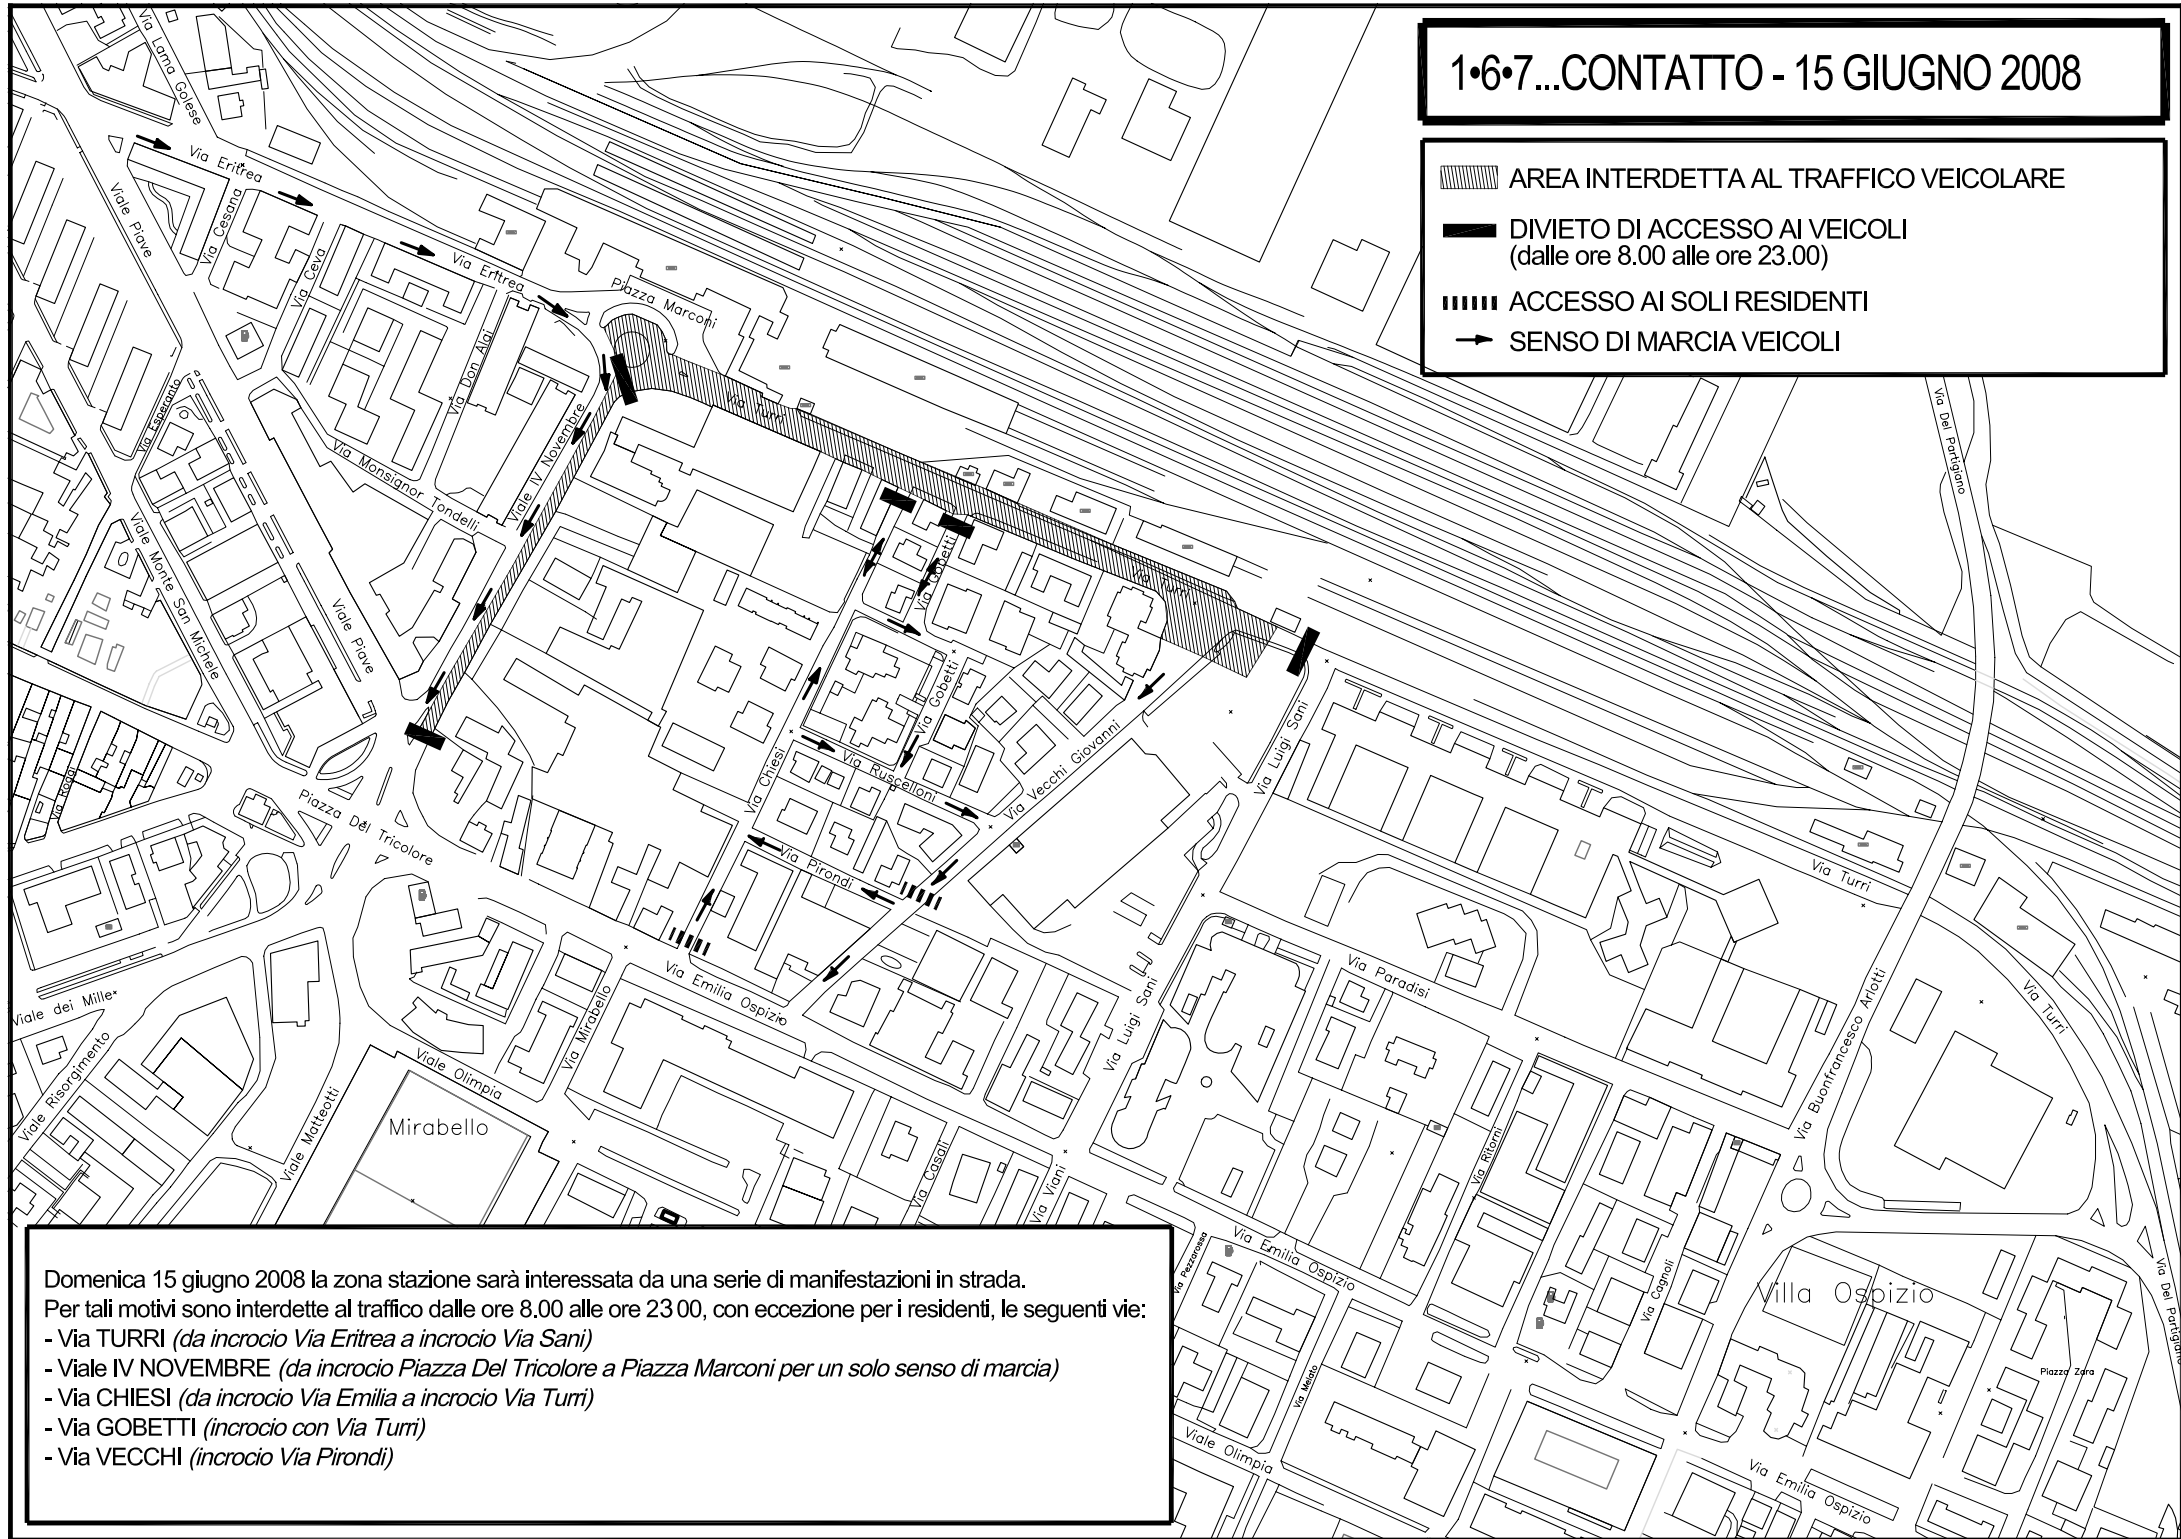

1.6.7...CONTATTO - 15 GIUGNO 2008

 AREA INTERDETTA AL TRAFFICO VEICOLARE

 DIVIETO DI ACCESSO AI VEICOLI  
(dalle ore 8.00 alle ore 23.00)

 ACCESSO AI SOLI RESIDENTI

 SENSO DI MARCIA VEICOLI

Domenica 15 giugno 2008 la zona stazione sarà interessata da una serie di manifestazioni in strada. Per tali motivi sono interdette al traffico dalle ore 8.00 alle ore 23.00, con eccezione per i residenti, le seguenti vie:

- Via TURRI (da incrocio Via Eritrea a incrocio Via Sani)
- Viale IV NOVEMBRE (da incrocio Piazza Del Tricolore a Piazza Marconi per un solo senso di marcia)
- Via CHIESI (da incrocio Via Emilia a incrocio Via Turri)
- Via GOBETTI (incrocio con Via Turri)
- Via VECCHI (incrocio Via Pirondi)