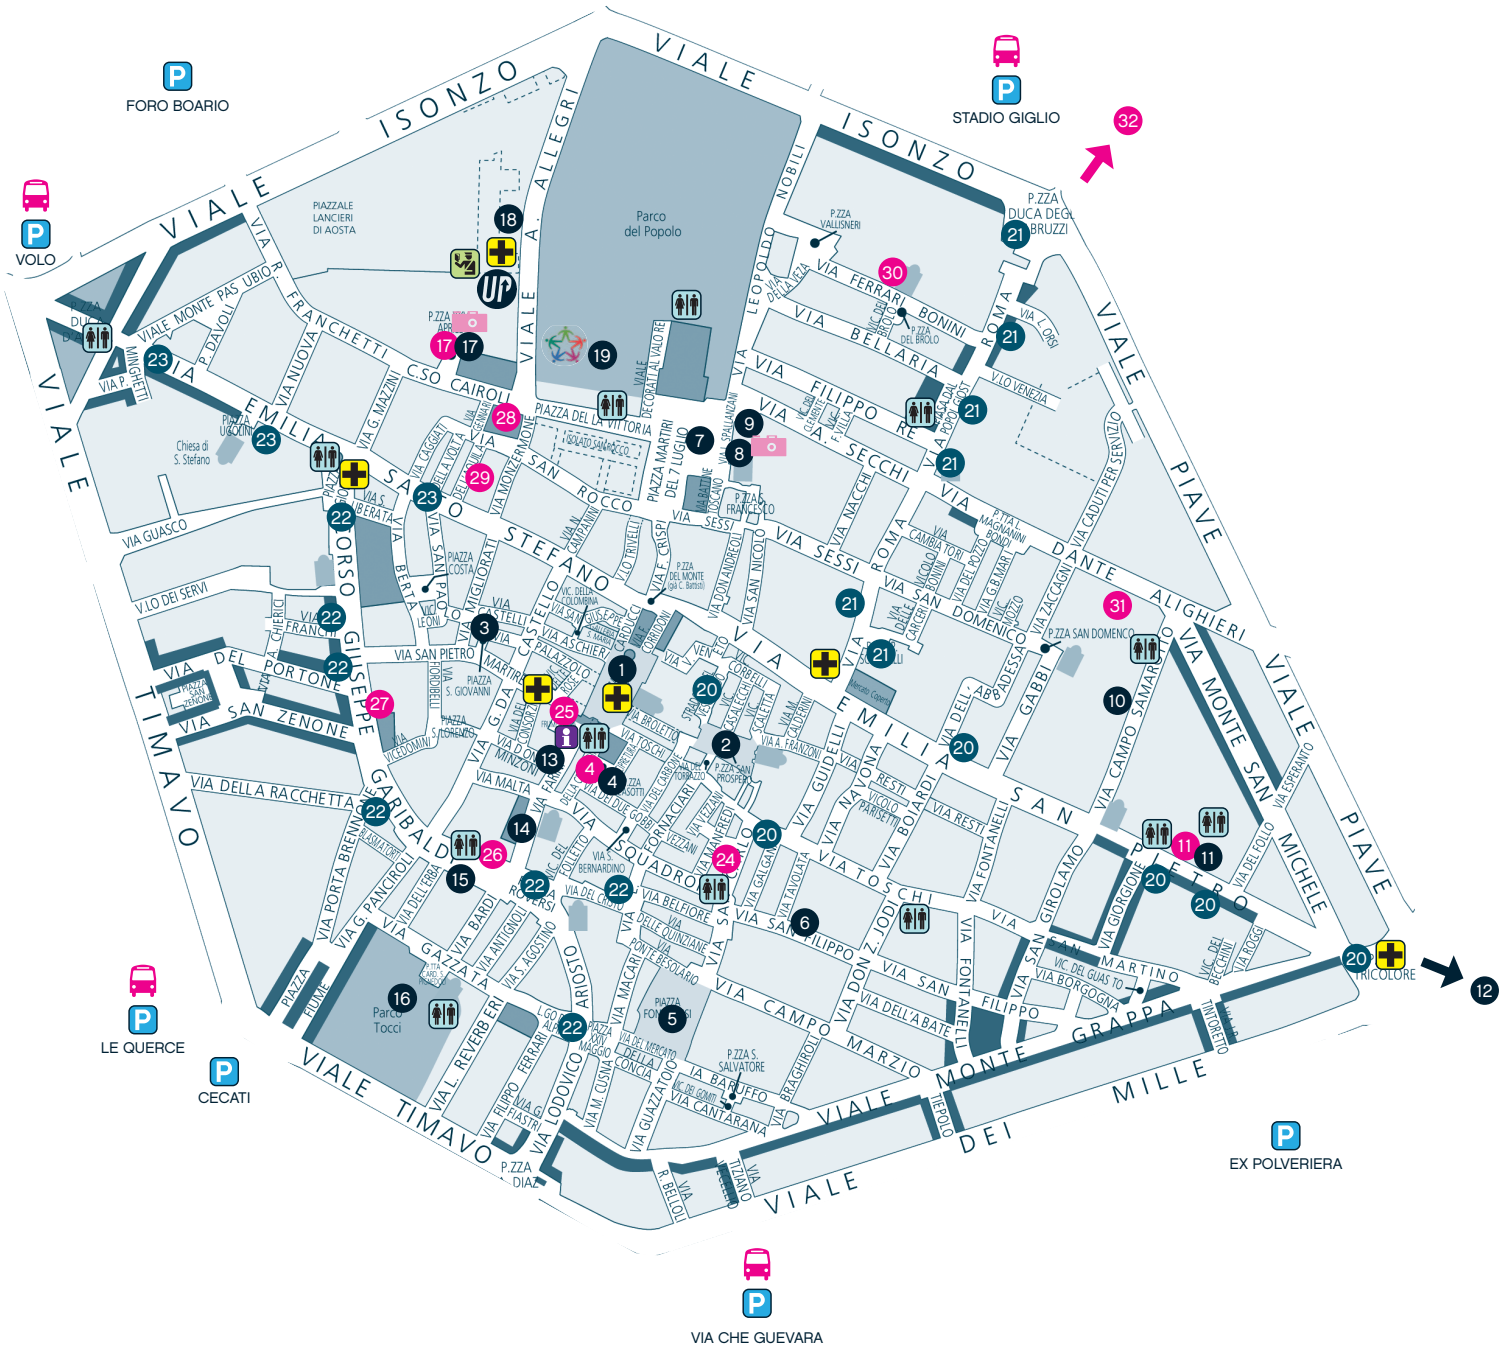

NOTTEBIANCA

REGGIO EMILIA ON STAGE

Presidio sanitario 118

Forze dell'ordine 112 e 113

WC

INFO: IAT - Via Farini 1/A
8.30 - 13.00 e 14.30 - 23.00

Parcheggi

Set fotografici

P
FORO BOARIO

P
VOLO

P
STADIO GIGLIO

P
LE QUERCE

P
CECATI

P
EX POLVERIERA

P
VIA CHE GUEVARA